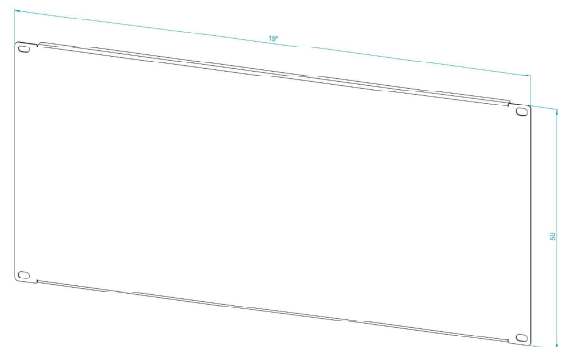

Maskownica RACK Standard 19" 5U , Szara

RACK cover panels 19" 5U, Grey

SERIA
SERIES **Standard**

19"

5U

SPECYFIKACJA TECHNICZNA TECHNICAL PARAMETERS

KOLOR: COLOUR:	SZARY (RAL 7035) GREY (RAL 7035)
PRODUCENT: PRODUCER:	STALFLEX SP. Z O.O.
MATERIAŁ: MATERIAL:	BLACHA ZIMNOWALCOWANA DC01 SHEET METAL DC01
GRUBOŚĆ BLACHY: SHEET THICKNESS:	1,00 MM
WYMIARY ZEWNĘTRZNE: EXTERNAL DIMENSIONS:	(Wysokość/Szerokość/Głębokość w mm) 483x220x8 (Height/Width/Depth in mm) 483x220x8
WYMIARY OPAKOWANIA: DIMENSIONS OF THE PACKAGE:	(Wysokość/Szerokość/Głębokość w mm) 522x275x47 (Height/Width/Depth in mm) 522x275x47
WAGA NETTO: NET WEIGHT:	0,90 kg
WAGA BRUTTTO: GROSS WIGHT:	1,16 kg
ZASTOSOWANIE: USE:	DO WEWNĄTRZ INDOOR
WYPOSAŻENIE: EQUIPMENT:	ZESTAW MONTAŻOWY ASSEMBLY KIT

SYMBOL: **S-RP19-5U-G**

EAN: **590722250808**