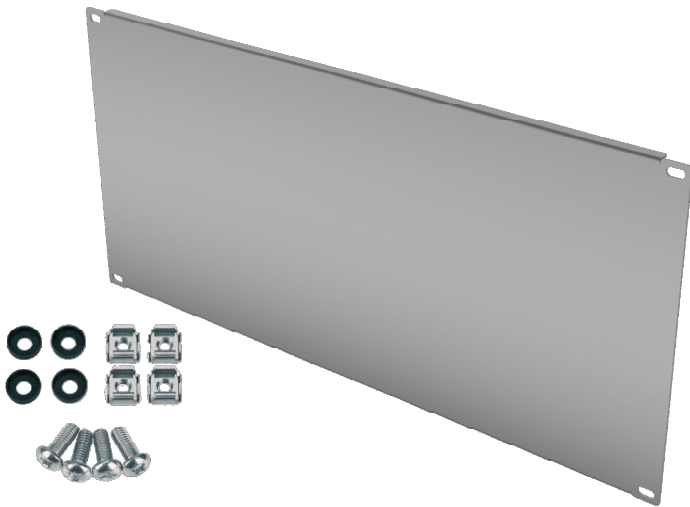

Maskownica RACK Standard 19" 5U , Szara

RACK cover panels 19" 5U, Grey

SERIA
SERIES **Standard**

19"

5U

SPECYFIKACJA TECHNICZNA TECHNICAL PARAMETERS

KOLOR: COLOUR:	SZARY (RAL 7035) GREY (RAL 7035)
PRODUCENT: PRODUCER:	STALFLEX SP. Z O.O.
MATERIAŁ: MATERIAL:	BLACHA ZIMNOWALCOWANA DC01 SHEET METAL DC01
GRUBOŚĆ BLACHY: SHEET THICKNESS:	1,00 MM
WYMIARY ZEWNĘTRZNE: EXTERNAL DIMENSIONS:	(Wysokość/Szerokość/Głębokość w mm) 483x220x8 (Height/Width/Depth in mm) 483x220x8
WYMIARY OPAKOWANIA: DIMENSIONS OF THE PACKAGE:	(Wysokość/Szerokość/Głębokość w mm) 522x275x47 (Height/Width/Depth in mm) 522x275x47
WAGA NETTO: NET WEIGHT:	0,90 kg
WAGA BRUTTTO: GROSS WIGHT:	1,16 kg
ZASTOSOWANIE: USE:	DO WEWNĄTRZ INDOOR
WYPOSAŻENIE: EQUIPMENT:	ZESTAW MONTAŻOWY ASSEMBLY KIT

SYMBOL: **S-RP19-5U-G**

EAN: **590722250808**