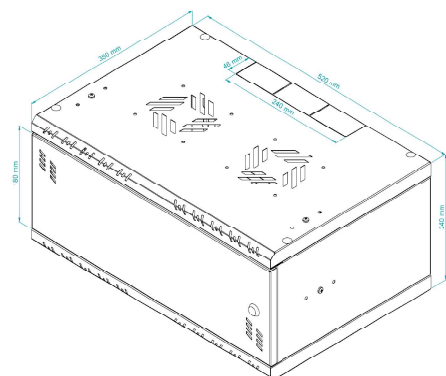

Szafa RACK Standard 19" 4U 350 Metal, Szary

RACK Cabinet Standard 19" 4U 350 Metal, Grey

SERIA
SERIES

STANDARD

19"

4U

SPECYFIKACJA TECHNICZNA TECHNICAL PARAMETERS

KOLOR: COLOUR:	SZARY (RAL 7035) GREY (RAL 7035)
PRODUCENT: PRODUCER:	STALFLEX SP. Z O.O.
MATERIAŁ: MATERIAL:	BLACHA DC01; DX51D + Z250 SHEET METAL DC01; DX51D + Z250
GRUBOŚĆ BLACHY: SHEET THICKNESS:	0,6 ; 1,5 mm
WYMIARY ZEWNĘTRZNE: EXTERNAL DIMENSIONS:	(Szerokość/Głębokość/Wysokość w mm) 520x350x240 (Height/Width/Depth in mm) 520x350x240
WYMIARY OPAKOWANIA: DIMENSIONS OF THE PACKAGE:	(Szerokość/Głębokość/Wysokość w mm) 580x430x85 (Height/Width/Depth in mm) 580x430x85
WAGA NETTO: NET WEIGHT:	4,2 kg
WAGA BRUTTTO: GROSS WIGHT:	5,0 kg
ZASTOSOWANIE: USE:	DO WEWNĄTRZ INDOOR
WYPOSAŻENIE: EQUIPMENT:	ZESTAW MONTAŻOWY ASSEMBLY KIT
OBCIĄŻENIE: LOADING:	40 kg
KLASYFIKACJA IP: INGRESS PROTECTION:	IP20

SYMBOL: **S-RC19-4U-350MG**

EAN: **5903351269605**