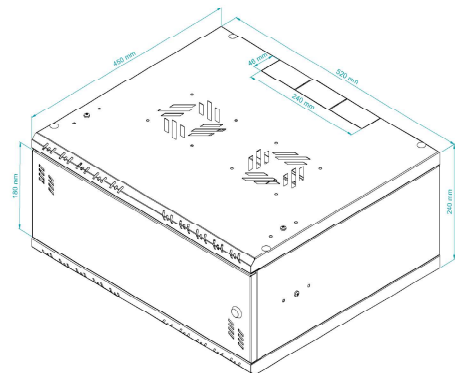

## Szafa RACK Standard 19" 4U 450 Metal, Szara

## RACK Cabinet Standard 19" 4U 450 Metal, Grey

### SPECYFIKACJA TECHNICZNA TECHNICAL PARAMETERS

KOLOR: COLOUR:	SZARY (RAL 7035) GREY (RAL 7035)
PRODUCENT: PRODUCER:	STALFLEX SP. Z O.O.
MATERIAŁ: MATERIAL:	BLACHA DC01; DX51D + Z250 SHEET METAL DC01; DX51D + Z250
GRUBOŚĆ BLACHY: SHEET THICKNESS:	0,6 ; 1,5 mm
WYMIARY ZEWNĘTRZNE: EXTERNAL DIMENSIONS:	(Szerokość/Głębokość/Wysokość w mm) 520x450x240 (Height/Width/Depth in mm) 520x450x240
WYMIARY OPAKOWANIA: DIMENSIONS OF THE PACKAGE:	(Szerokość/Głębokość/Wysokość w mm) 580x530x85 (Height/Width/Depth in mm) 580x530x85
WAGA NETTO: NET WEIGHT:	5,0 kg
WAGA BRUTTTO: GROSS WIGHT:	5,8 kg
ZASTOSOWANIE: USE:	DO WEWNĄTRZ INDOOR
WYPOSAŻENIE: EQUIPMENT:	ZESTAW MONTAŻOWY ASSEMBLY KIT
OBCIĄŻENIE: LOADING:	40 kg
KLASYFIKACJA IP: INGRESS PROTECTION:	IP20